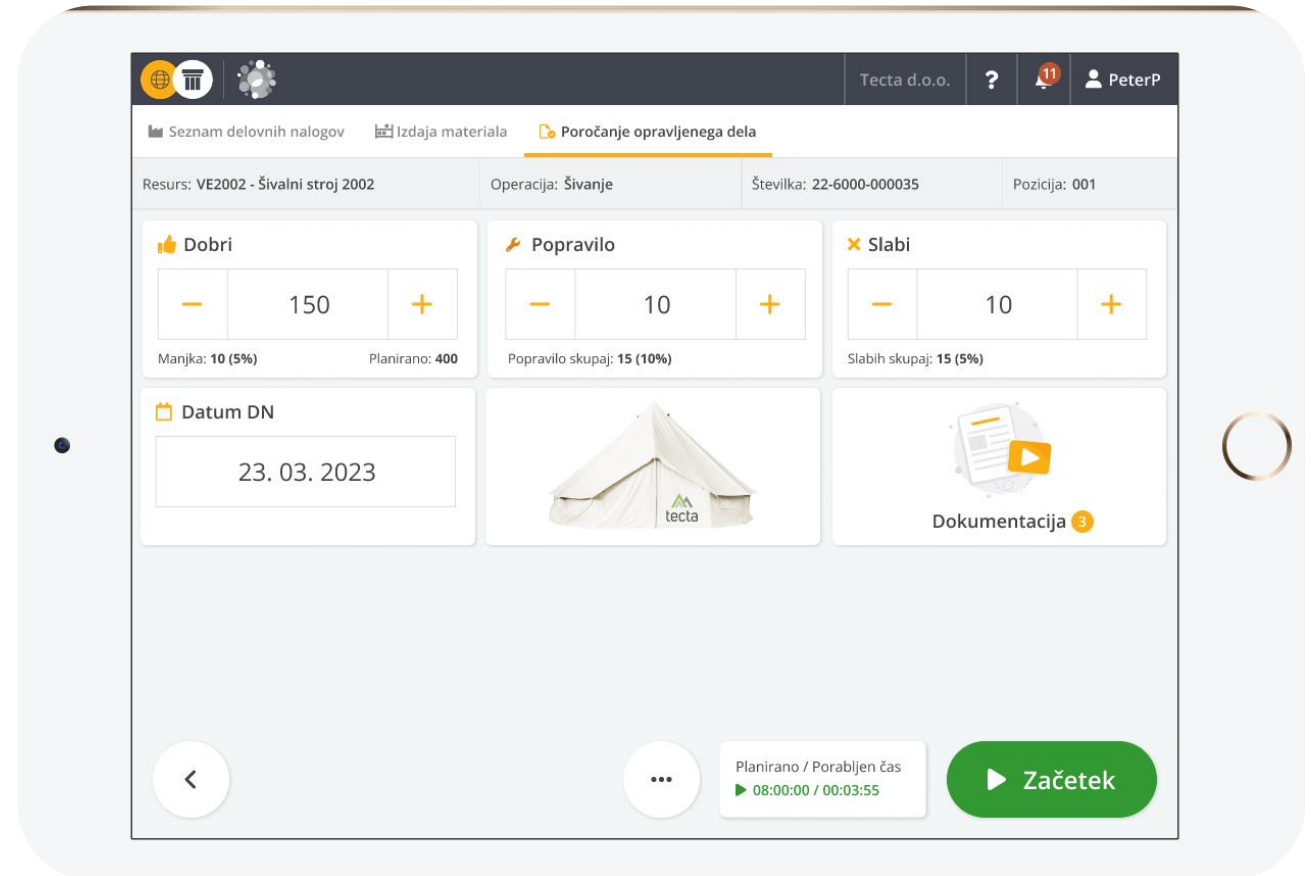

Poročanje opravljenega dela v povezavi z resursi

- Start–Stop
- Dobri/slabi kosi