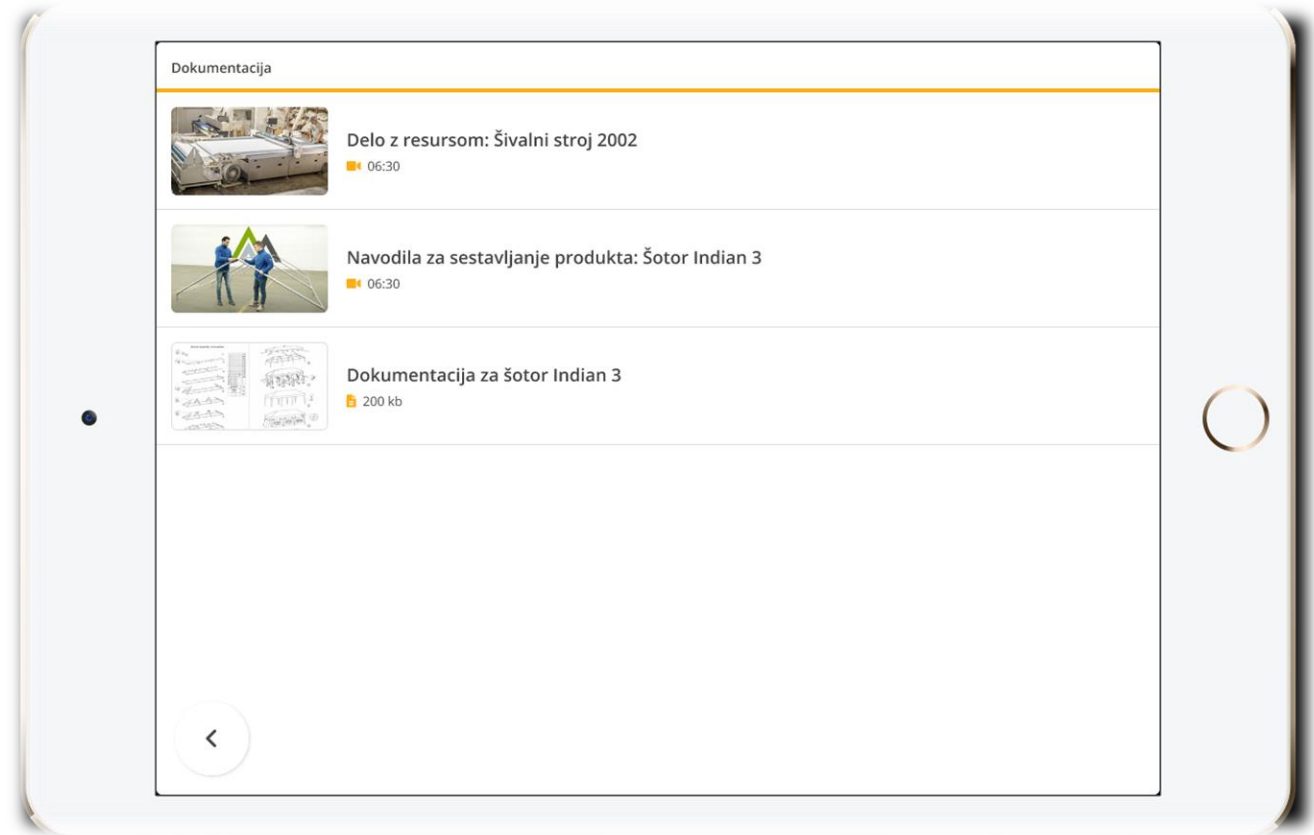

Pripenjanje dokumentacije

- 3800
- Video navodila
- Tehnična navodila
- Razvrščanje glede na klasifikacijo
- Možnost nalaganja s telefona v PANTHEON