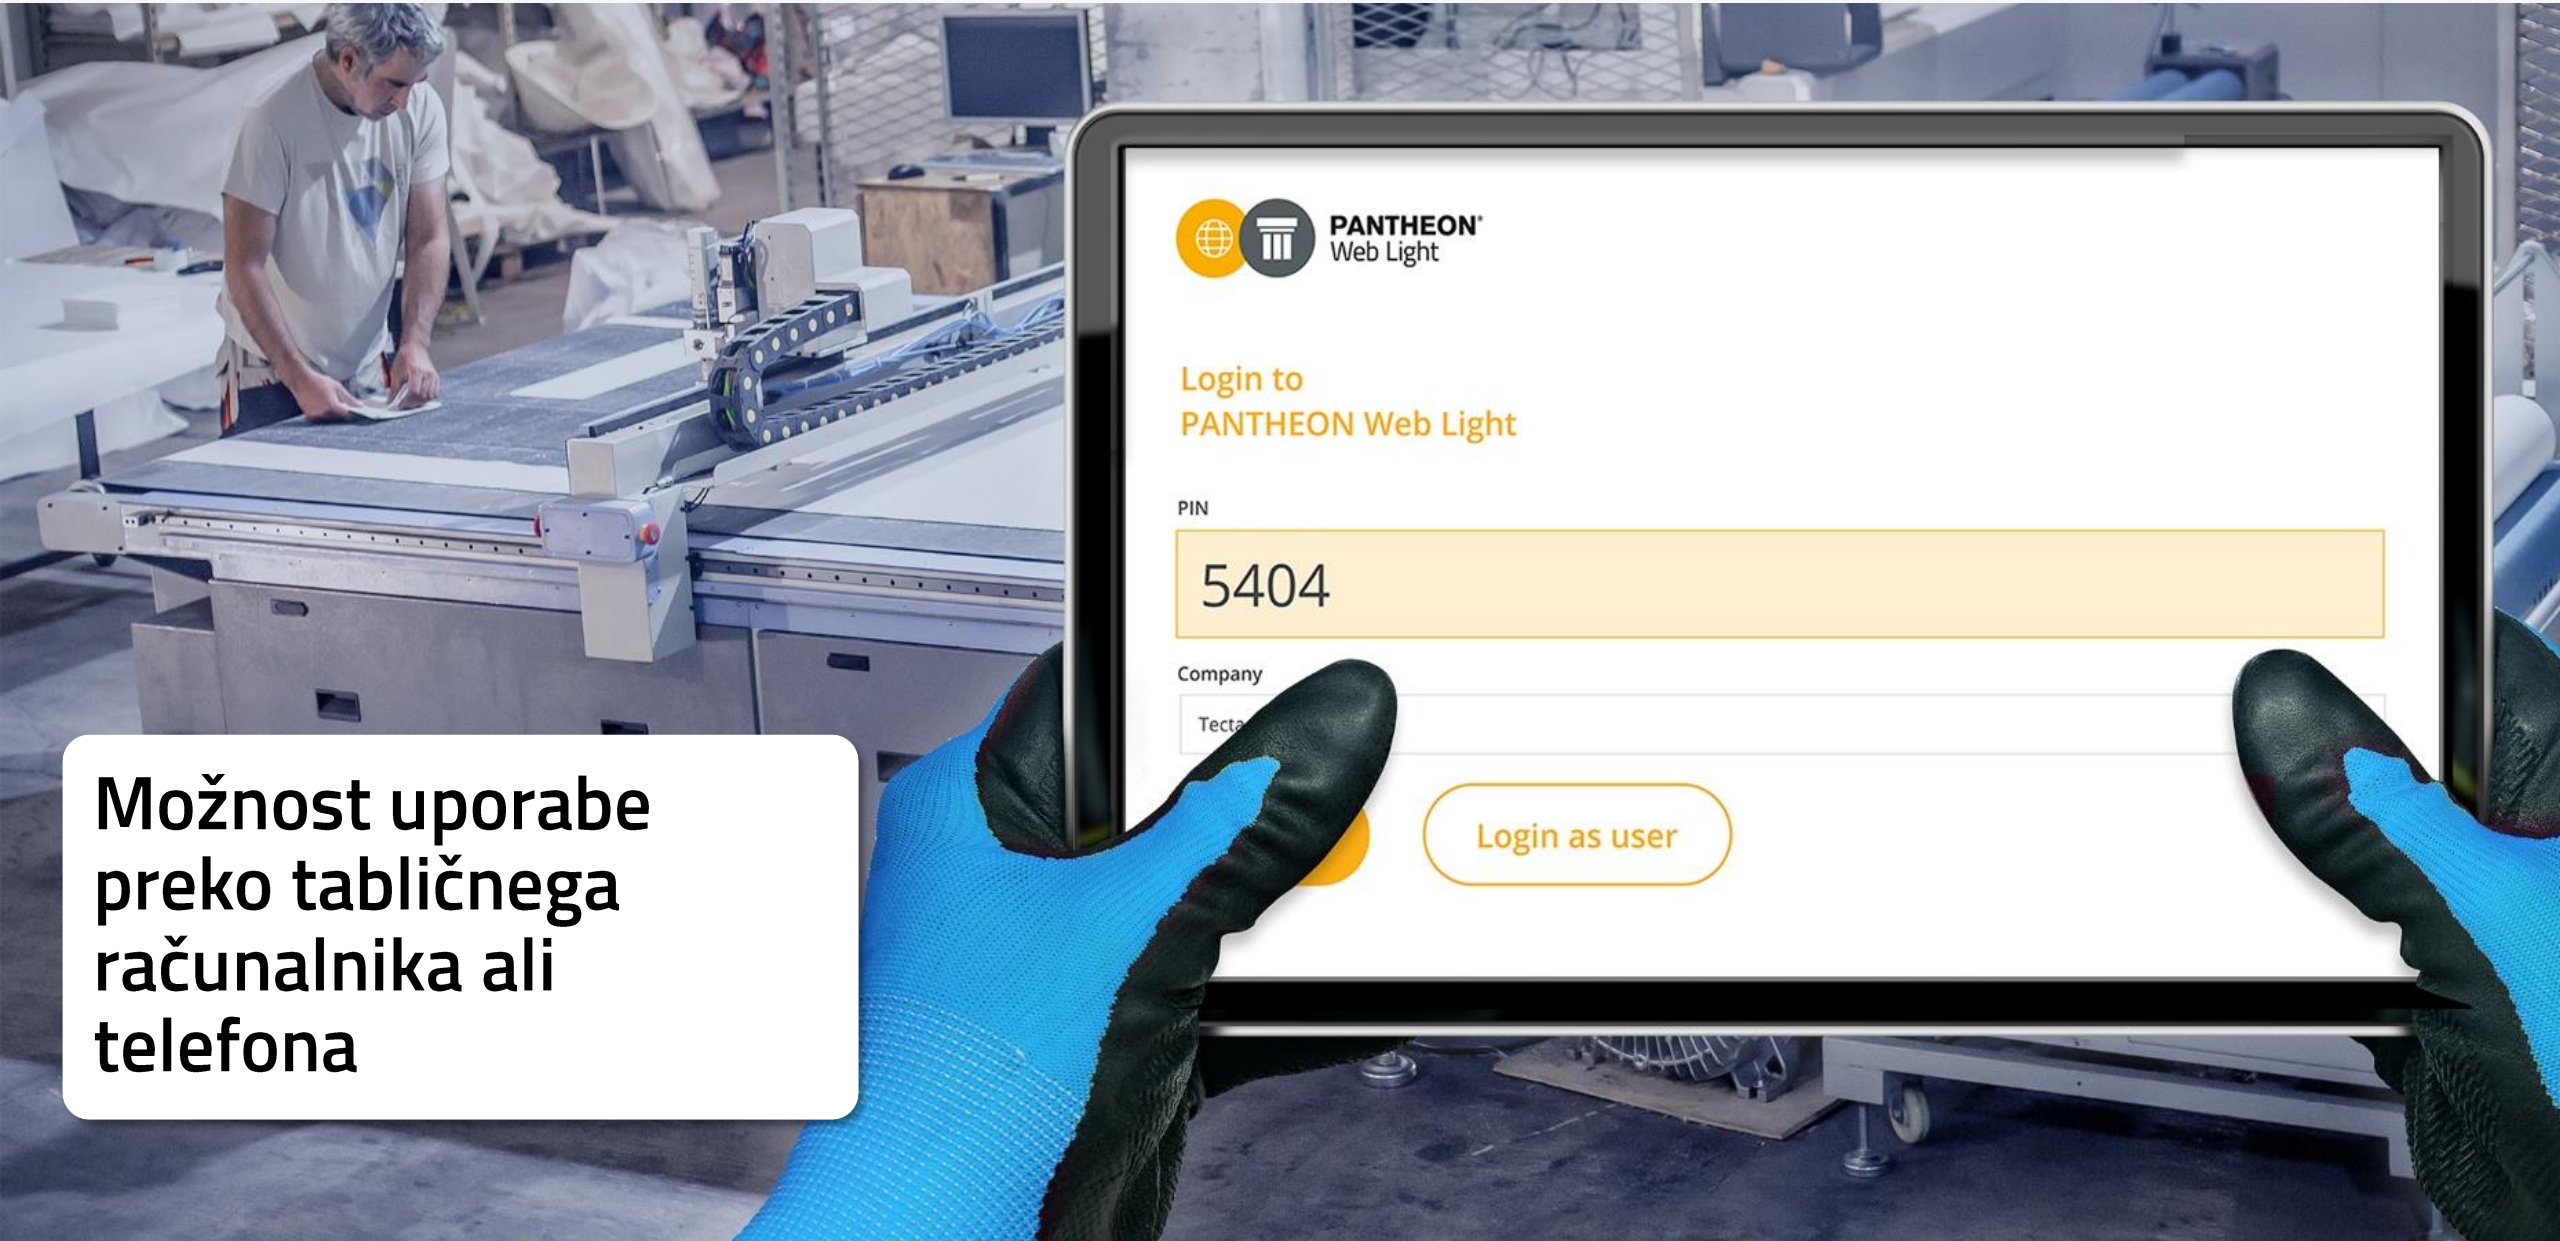

DELAVNICA

Učinkovita proizvodnja v realnem času z uporabo PANTHEON WT

Blaž Juhart, Datalab SI d.o.o

- Izzivi pri poročanju proizvodnje
- Pregled poročanja v realnem času z uporabo PANTHEON Web Terminal (WT)
 - Izdaja materiala in prevzem izdelka
 - Poročanje operacij dela v povezavi z resursi
- Pregled funkcionalnosti Zgodovina dela
 - Vizualni pregled operacij glede na status operacije
 - Dobri in slabi kosi
 - Pregled dodatnih potreb
- Struktura delovnih nalogov
- Izdaja in prevzem po serijskih številkah z uporabo PANTHEON WT
- Pripenjanje dokumentacije
- API (povezave z zunanjimi sistemi)
- Novosti

Pregled poročanja v realnem času z uporabo PANTHEON Web Terminal (1/6)

Možnost uporabe preko tabličnega računalnika ali telefona

Pregled poročanja v realnem času z uporabo PANTHEON Web Terminal (2/6)

- Osnovni podatki o DN
- Filtriranje DN
- Izdaja materiala