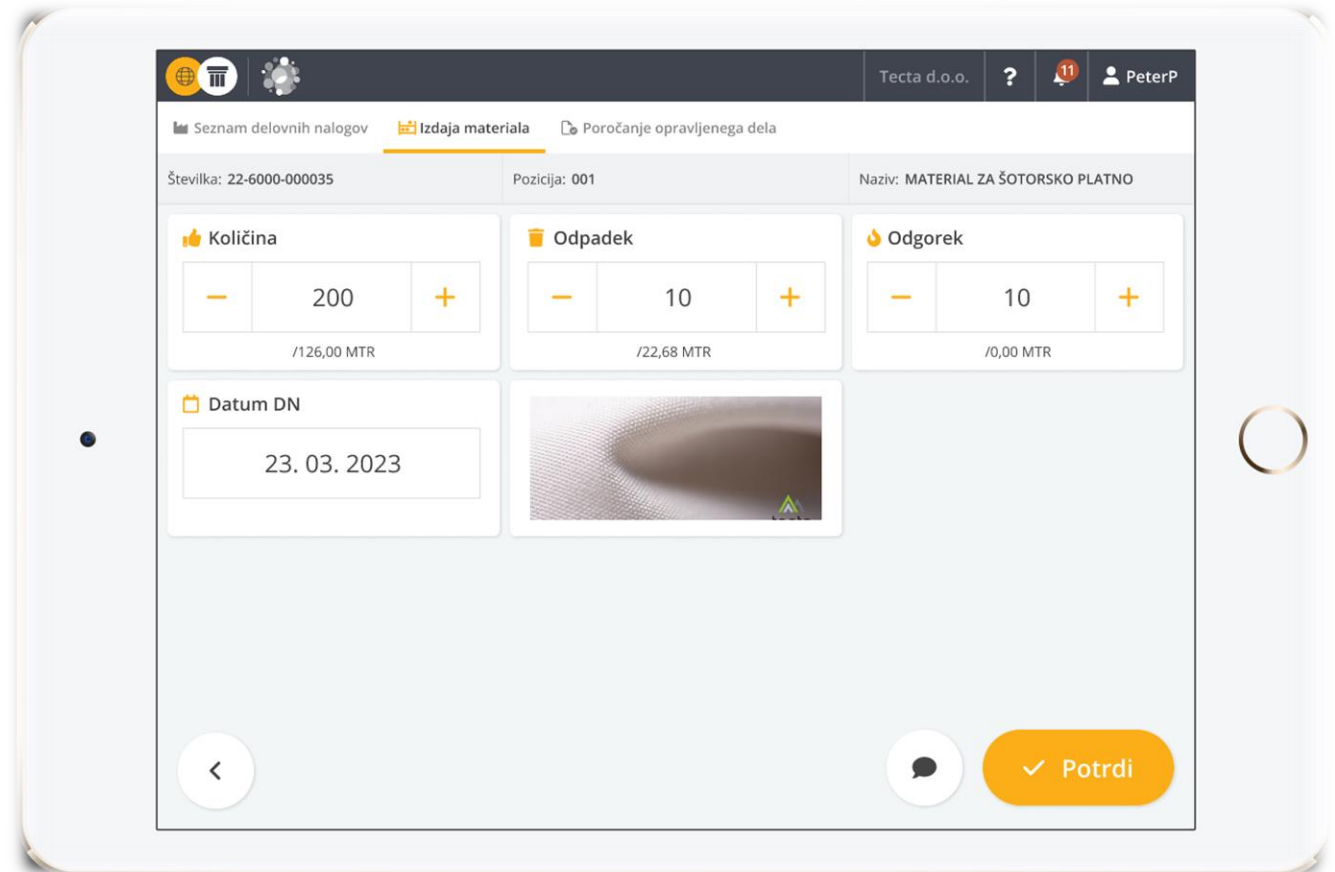

DELAVNICA

Učinkovita proizvodnja v realnem času z uporabo PANTHEON WT

Blaž Juhart, Datalab SI d.o.o

- Izzivi pri poročanju proizvodnje
- Pregled poročanja v realnem času z uporabo PANTHEON Web Terminal (WT)
 - Izdaja materiala in prevzem izdelka
 - Poročanje operacij dela v povezavi z resursi
- Pregled funkcionalnosti Zgodovina dela
 - Vizualni pregled operacij glede na status operacije
 - Dobri in slabi kosi
 - Pregled dodatnih potreb
- Struktura delovnih nalogov
- Izdaja in prevzem po serijskih številkah z uporabo PANTHEON WT
- Pripenjanje dokumentacije
- API (povezave z zunanjimi sistemi)
- Novosti

- Nenatančno beleženje časa
- Velika verjetnost vnosa napačnih podatkov pri daljši verigi prenosa informacij o proizvedenih količinah
- Slaba sledljivost po operacijah dela in resursih
- Pomanjkanje zgodovinskih podatkov
- Nenatančno iskanje t.i. ozkih grl v proizvodnih procesih
- Preveč kompleksni obrazci ERP sistemov za poročanje delovnih nalogov
- Nastavitve in kakovost podatkov
- Pravočasnost povratnih informacij
- Slaba informacijska podpora

Pregled poročanja v realnem času z uporabo PANTHEON Web Terminal (1/6)

Možnost uporabe preko tabličnega računalnika ali telefona

Pregled poročanja v realnem času z uporabo PANTHEON Web Terminal (2/6)

- Osnovni podatki o DN
- Filtriranje DN
- Izdaja materiala

Navigation: < (Previous), ≡ (Menu), Filter (Filter)

Pregled poročanja v realnem času z uporabo PANTHEON Web Terminal (5/6)

- Struktura DN
- Izdaja materiala po serijskih št.
- Prevzem izdelka po serijskih št.